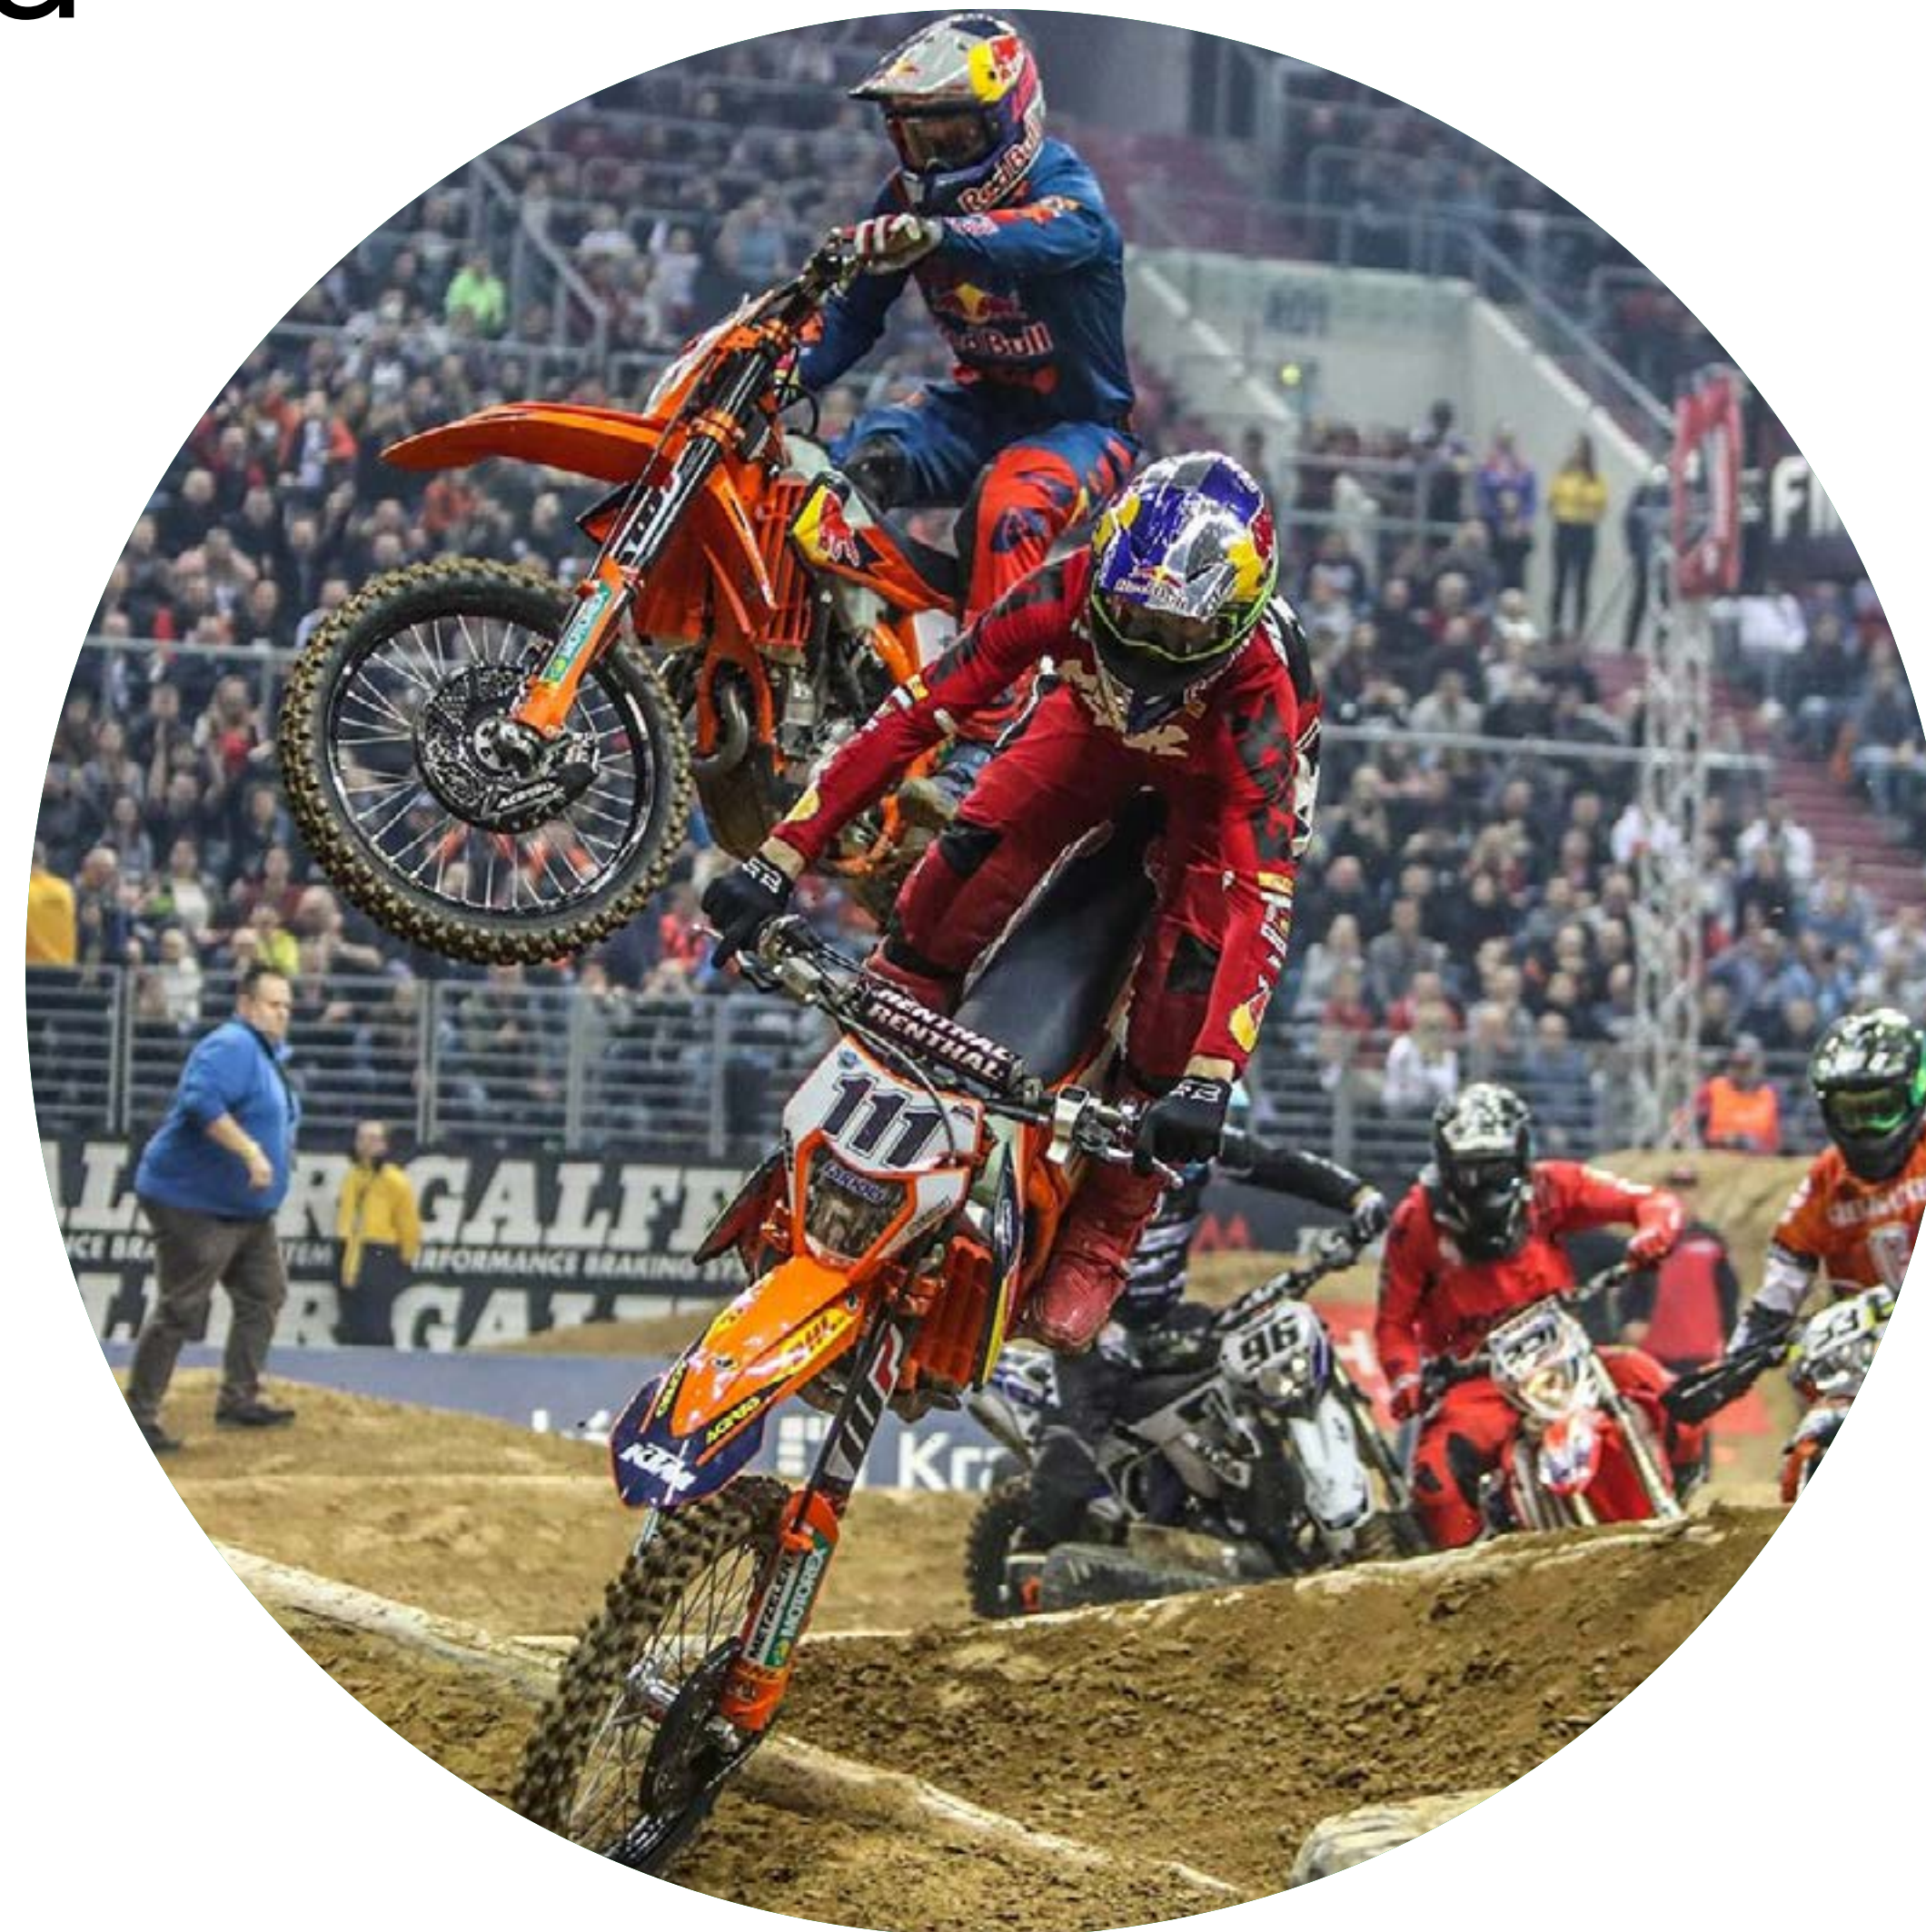

Аудитория телеканала

ЦЕЛЕВАЯ АУДИТОРИЯ
15-45 ЛЕТ,
ПРЕИМУЩЕСТВЕННО
МУЖЧИНЫ